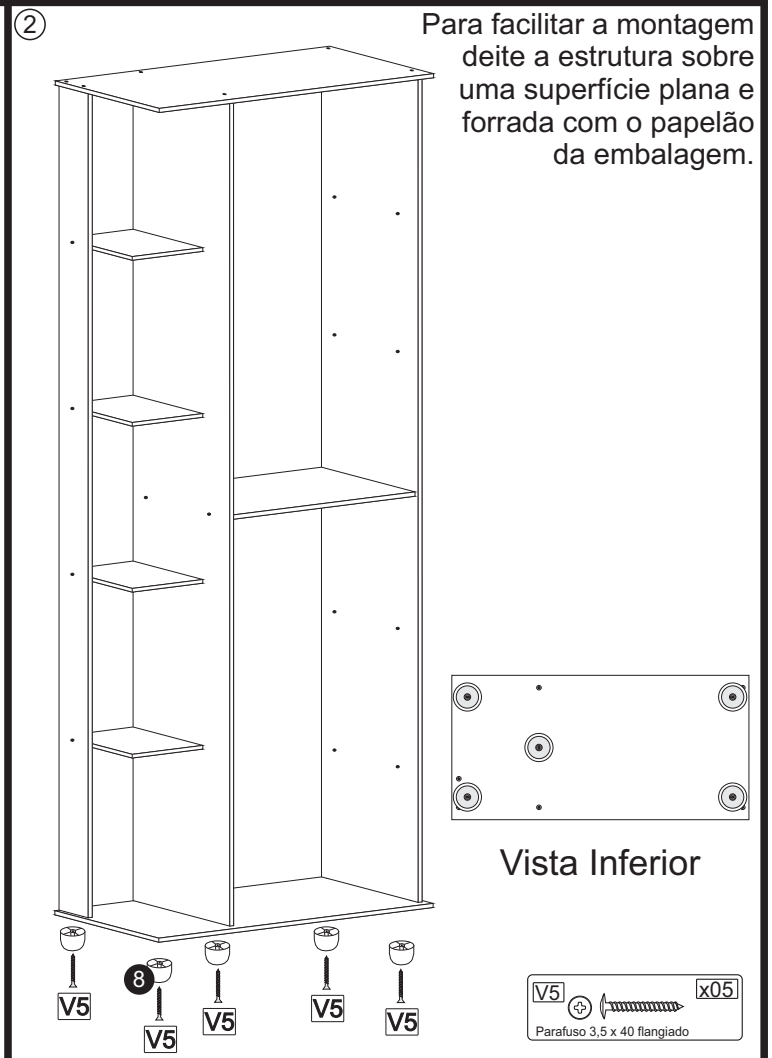

Ferramentas necessárias (não fornecidas com o produto).