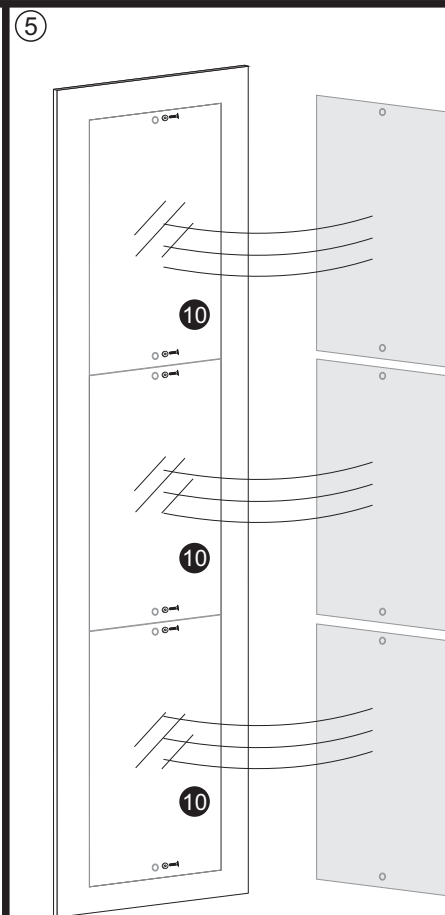

Certificado de Garantia TiGus Baby

Parabéns! Você acaba de adquirir um produto fabricado especialmente para pessoas que exigem qualidade. Os produtos TiGus Baby são fabricados com o que há de melhor em equipamentos e materiais, buscando sempre atender as normas do Inmetro.

Este produto tem garantia de 06 (seis) meses, sendo 03 (três) meses referente ao código de defesa do consumidor e 03 (três) meses pela TiGus Baby, a partir da data da Nota fiscal emitida pela loja onde foi adquirido o produto. A garantia cobre defeitos de fabricação, vícios ocultos e degradação precoce das matérias primas e componentes empregados na produção.

A garantia não cobre envio e retorno do produto a indústria.

Para evitar perda da garantia é necessário alguns cuidados:

1) Verifique o estado da embalagem do produto no momento da entrega. Se houver danos nas mesmas de forma que possa provocar danos às peças, comunique imediatamente a loja onde adquiriu o produto preenchendo o formulário em anexo;
2) Esta garantia não cobre defeitos de montagem e mau uso. A TiGus Baby não se responsabiliza pela montagem e entrega ao consumidor.
3) Uso de ferramentas e reparos não autorizados pela TiGus Baby implicará na perda da garantia.
4) A exposição do produto a umidade, calor excessivo, produtos químicos e incidência direta a luz solar implicará na perda da garantia.
5) Este produto suporta até no máximo 30Kg.
6) Na limpeza utilizar pano limpo e levemente umedecidos. Pode-se utilizar lustra móveis. Não utilizar de forma alguma objetos ásperos e produtos a base de solventes como álcool, gasolina, acetona, etc.

OBS: A montagem do produto é de responsabilidade do consumidor ou loja, não se responsabilizando a TiGus por vícios e fatos decorrentes desta montagem.