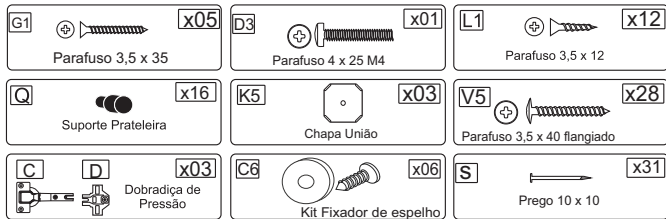

Sequência	Código	Descrição	Quant.	Dimensões em mm			
				Largura	Comprimento	Espessura	Material
1		Base	1	360	680	15	MDP
2		Tampo	1	360	680	15	MDP
3		Lateal Maior	1	340	1700	15	MDP
4		Divisória	1	340	1700	15	MDP
5		Lateral Menor	1	100	1700	15	MDP
6		Prateleira Fixa	1	440	340	15	MDP
7		Prateleira Menor	4	177	240	15	MDF
8		Pé	5	50	50	50	PVC
9		Porta	1	450	1690	15	MDP
10		Espelho	3	350	500	3	Espelho
11		Puxador	1	35	35	35	Metal
12		Prateleira Móvel	4	440	340	15	MDP
13		Costas	2	465	860	3	MDF