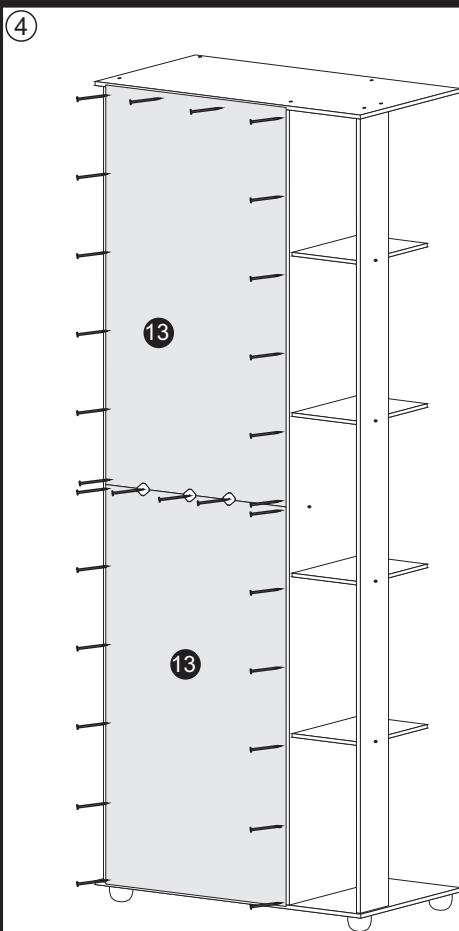

Certificado de Garantia TiGus Baby

Parabéns! Você acaba de adquirir um produto fabricado especialmente para pessoas que exigem qualidade. Os produtos TiGus Baby são fabricados com o que há de melhor em equipamentos e materiais, buscando sempre atender as normas do Inmetro.

Este produto tem garantia de 06 (seis) meses, sendo 03 (três) meses referente ao código de defesa do consumidor e 03 (três) meses pela TiGus Baby, a partir da data da Nota fiscal emitida pela loja onde foi adquirido o produto. A garantia cobre defeitos de fabricação, vícios ocultos e degradação precoce das matérias primas e componentes empregados na produção.

A garantia não cobre envio e retorno do produto a indústria.

Para evitar perda da garantia é necessário alguns cuidados:

1) Verifique o estado da embalagem do produto no momento da entrega. Se houver danos nas mesmas de forma que possa provocar danos às peças, comunique imediatamente a loja onde adquiriu o produto preenchendo o formulário em anexo;
2) Esta garantia não cobre defeitos de montagem e mau uso. A TiGus Baby não se responsabiliza pela montagem e entrega ao consumidor.
3) Uso de ferramentas e reparos não autorizados pela TiGus Baby implicará na perda da garantia.
4) A exposição do produto a umidade, calor excessivo, produtos químicos e incidência direta a luz solar implicará na perda da garantia.
5) Este produto suporta até no máximo 30Kg.
6) Na limpeza utilizar pano limpo e levemente umedecidos. Pode-se utilizar lustra móveis. Não utilizar de forma alguma objetos ásperos e produtos a base de solventes como álcool, gasolina, acetona, etc.

OBS: A montagem do produto é de responsabilidade do consumidor ou loja, não se responsabilizando a TiGus por vícios e fatos decorrentes desta montagem.