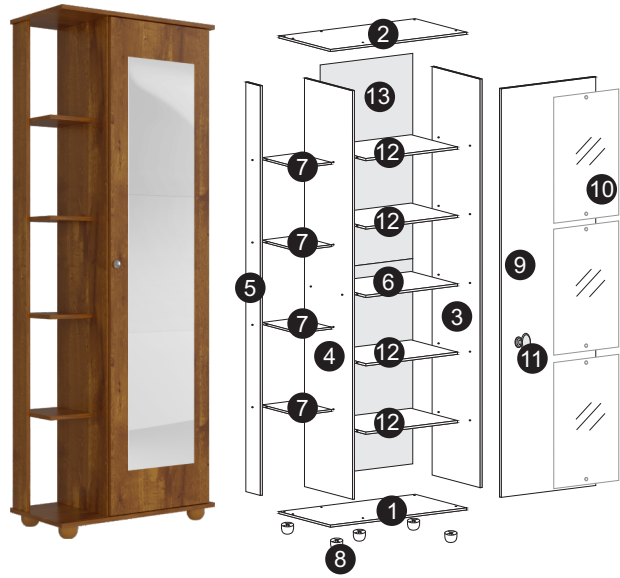

Sapateira Nina c/ Espelho

Modelo 2886

Emissão: 03/02/2020

Revisão: 01

Data: 14/12/2021

Desenho: Daniel Lazarini

Recomendamos que a montagem seja feita por montador profissional.

Peças

Sequência	Código	Descrição	Quant.	Dimensões em mm			
				Largura	Comprimento	Espessura	Material
1		Base	1	360	680	15	MDP
2		Tampo	1	360	680	15	MDP
3		Lateal Maior	1	340	1700	15	MDP
4		Divisória	1	340	1700	15	MDP
5		Lateral Menor	1	100	1700	15	MDP
6		Prateleira Fixa	1	440	340	15	MDP
7		Prateleira Menor	4	177	240	15	MDF
8		Pé	5	50	50	50	PVC
9		Porta	1	450	1690	15	MDP
10		Espelho	3	350	500	3	Espelho
11		Puxador	1	35	35	35	Metal
12		Prateleira Móvel	4	440	340	15	MDP
13		Costas	2	465	860	3	MDF