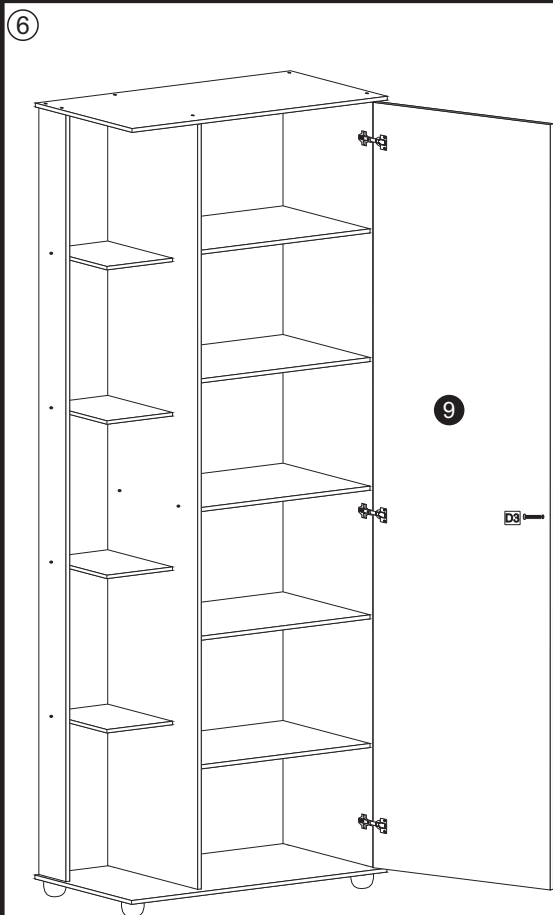

Certificado de Garantia TiGus Baby

Parabéns! Você acaba de adquirir um produto fabricado especialmente para pessoas que exigem qualidade. Os produtos TiGus Baby são fabricados com o que há de melhor em equipamentos e materiais, buscando sempre atender as normas do Inmetro.

Este produto tem garantia de 06 (seis) meses, sendo 03 (três) meses referente ao código de defesa do consumidor e 03 (três) meses pela TiGus Baby, a partir da data da Nota fiscal emitida pela loja onde foi adquirido o produto. A garantia cobre defeitos de fabricação, vícios ocultos e degradação precoce das matérias primas e componentes empregados na produção.

A garantia não cobre envio e retorno do produto a indústria.

Para evitar perda da garantia é necessário alguns cuidados:

1) Verifique o estado da embalagem do produto no momento da entrega. Se houver danos nas mesmas de forma que possa provocar danos às peças, comunique imediatamente a loja onde adquiriu o produto preenchendo o formulário em anexo;
2) Esta garantia não cobre defeitos de montagem e mau uso. A TiGus Baby não se responsabiliza pela montagem e entrega ao consumidor.
3) Uso de ferramentas e reparos não autorizados pela TiGus Baby implicará na perda da garantia.
4) A exposição do produto a umidade, calor excessivo, produtos químicos e incidência direta a luz solar implicará na perda da garantia.
5) Este produto suporta até no máximo 30Kg.
6) Na limpeza utilizar pano limpo e levemente umedecidos. Pode-se utilizar lustra móveis. Não utilizar de forma alguma objetos ásperos e produtos a base de solventes como álcool, gasolina, acetona, etc.

OBS: A montagem do produto é de responsabilidade do consumidor ou loja, não se responsabilizando a TiGus por vícios e fatos decorrentes desta montagem.