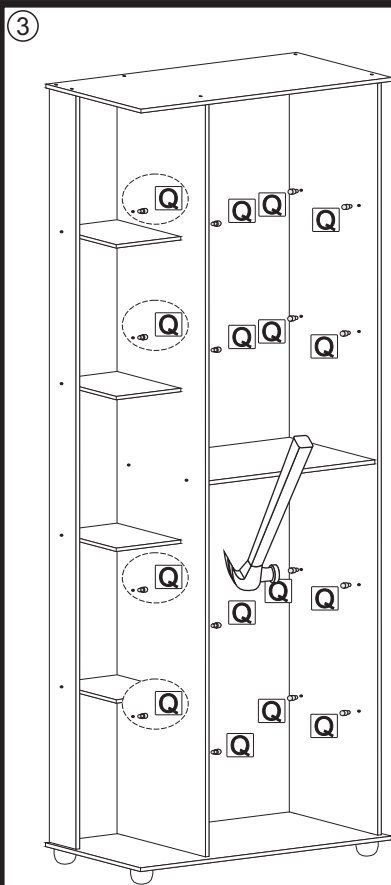

Certificado de Garantia TiGus Baby

Parabéns! Você acaba de adquirir um produto fabricado especialmente para pessoas que exigem qualidade. Os produtos TiGus Baby são fabricados com o que há de melhor em equipamentos e materiais, buscando sempre atender as normas do Inmetro.

Este produto tem garantia de 06 (seis) meses, sendo 03 (três) meses referente ao código de defesa do consumidor e 03 (três) meses pela TiGus Baby, a partir da data da Nota fiscal emitida pela loja onde foi adquirido o produto. A garantia cobre defeitos de fabricação, vícios ocultos e degradação precoce das matérias primas e componentes empregados na produção.

A garantia não cobre envio e retorno do produto a indústria.

Para evitar perda da garantia é necessário alguns cuidados:

1) Verifique o estado da embalagem do produto no momento da entrega. Se houver danos nas mesmas de forma que possa provocar danos às peças, comunique imediatamente a loja onde adquiriu o produto preenchendo o formulário em anexo;
2) Esta garantia não cobre defeitos de montagem e mau uso. A TiGus Baby não se responsabiliza pela montagem e entrega ao consumidor.
3) Uso de ferramentas e reparos não autorizados pela TiGus Baby implicará na perda da garantia.
4) A exposição do produto a umidade, calor excessivo, produtos químicos e incidência direta a luz solar implicará na perda da garantia.
5) Este produto suporta até no máximo 30Kg.
6) Na limpeza utilizar pano limpo e levemente umedecidos. Pode-se utilizar lustra móveis. Não utilizar de forma alguma objetos ásperos e produtos a base de solventes como álcool, gasolina, acetona, etc.

OBS: A montagem do produto é de responsabilidade do consumidor ou loja, não se responsabilizando a TiGus por vícios e fatos decorrentes desta montagem.