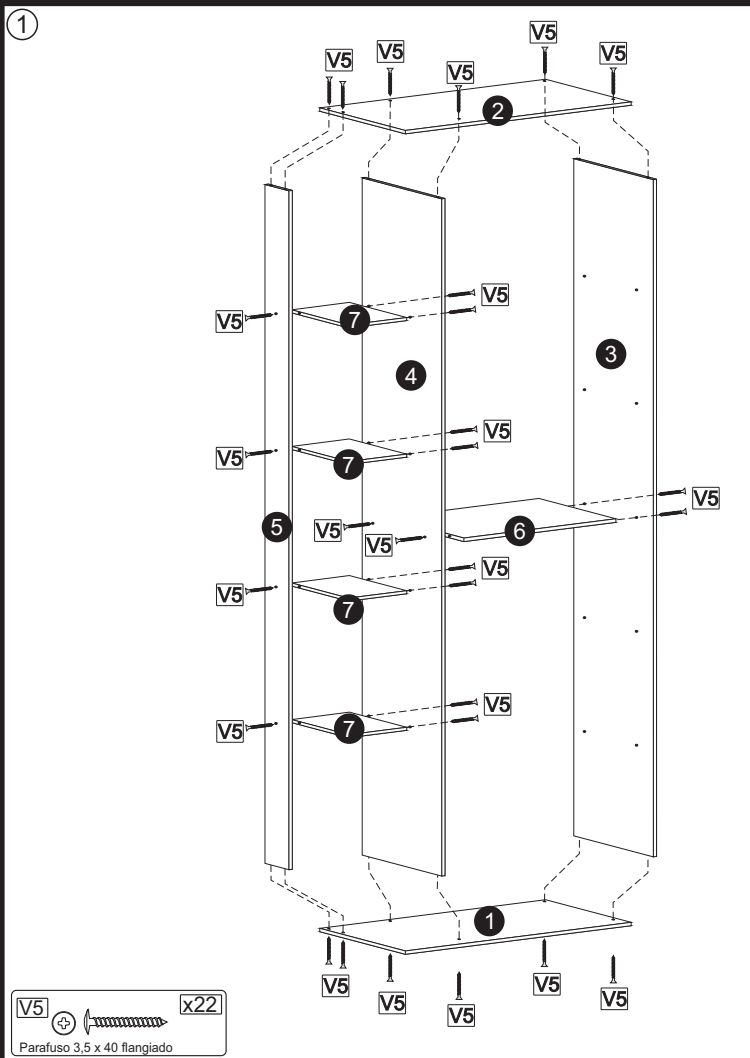

Ferramentas necessárias (não fornecidas com o produto).