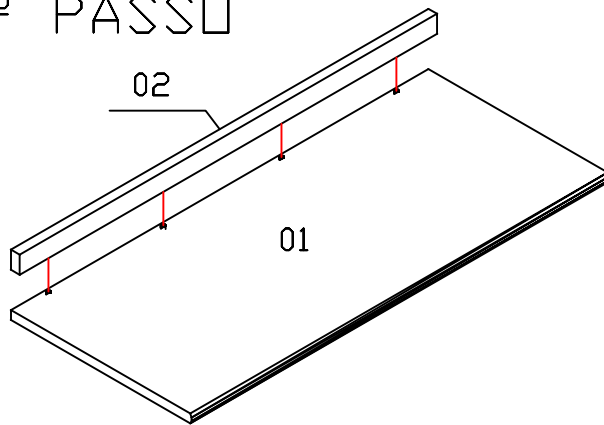

REF.: E609

Rua da Emancipação, 2000 - Tupandi - RS
Fone: (51) 3635-8800

"GARANTIA POR DEFEITO DE FABRICAÇÃO DE 3 MESES."

Os "L" de metal e os parafusos para fixar o tampo e o sarrafo do tampo estão dentro do acessório do Balcão.

1º PASSO

RELAÇÃO DE PEÇAS

- 01-TAMPO
- 02-SARRAFO DO TAMPO

OBS: Para solicitar assistência técnica, utilize o código das peças indicada.

2º PASSO

ASPECTO FINAL