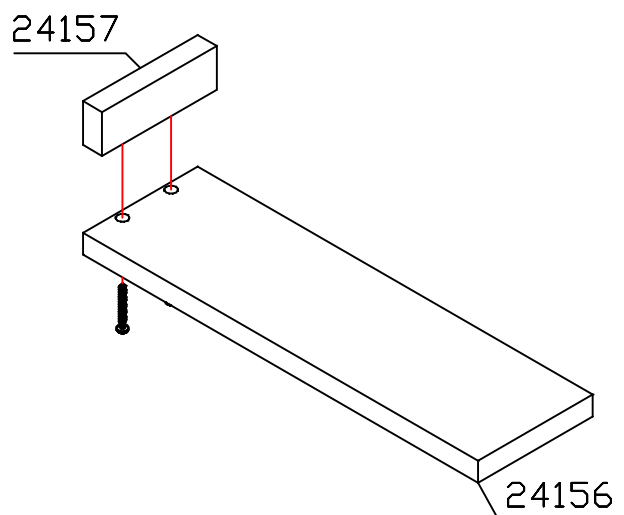

		LEGENDA				
COD. ASSISTENCIA	PEÇAS	QTD	COMPR	LARG	ESPE	CAIXA
24156	TAMPO	01	151mm	520mm	25mm	A
24157	SARRAFO DO TAMPO	01	151mm	50mm	25mm	A

GARANTIA POR DEFEITOS DE FABRICAÇÃO DE 03 MESES.

PARAFUSOS PARA FIXAR O TAMPO NO BALCÃO ESTÃO DENTRO DOS ACESSÓRIOS QUE ACOMPANHA O MESMO.