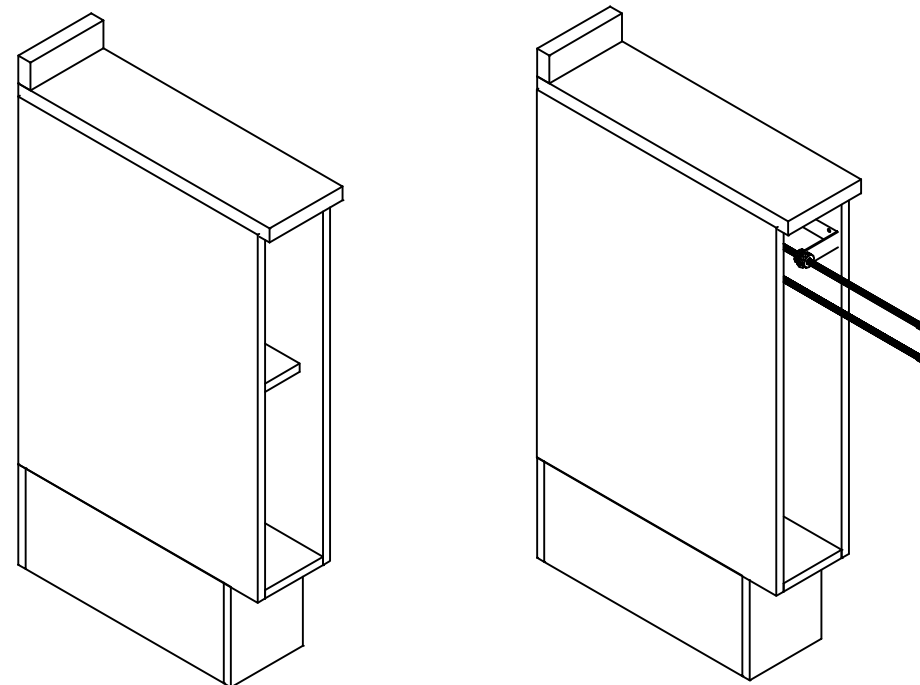

LEGENDA						
COD. ASSISTENCIA	PEÇAS	QTD	COMPR	LARG	ESPE	CAIXA
01	TAMPO	01	151mm	520mm	25mm	A
02	SARRAFO DO TAMPO	01	151mm	50mm	25mm	A

GARANTIA POR DEFEITOS DE FABRICAÇÃO DE 03 MESES.

PARAFUSOS PARA FIXAR O TAMPO NO BALCÃO ESTÃO DENTRO DOS ACESSÓRIOS QUE ACOMPANHA O MESMO.