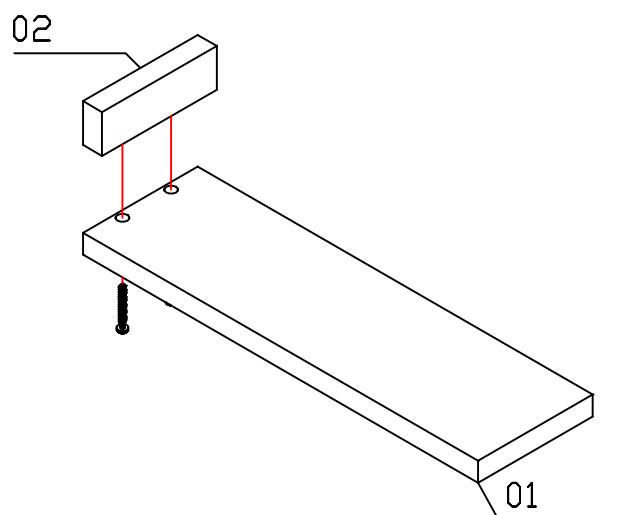

LEGENDA						
COD. ASSISTENCIA	PEÇAS	QTD	COMPR	LARG	ESPE	CAIXA
01	TAMPO	01	151mm	520mm	25mm	A
02	SARRAFO DO TAMPO	01	151mm	50mm	25mm	A

GARANTIA POR DEFEITOS DE FABRICAÇÃO DE 03 MESES.

PARAFUSOS PARA FIXAR O TAMPO NO BALCÃO ESTÃO DENTRO DOS ACESSÓRIOS QUE ACOMPANHA O MESMO.