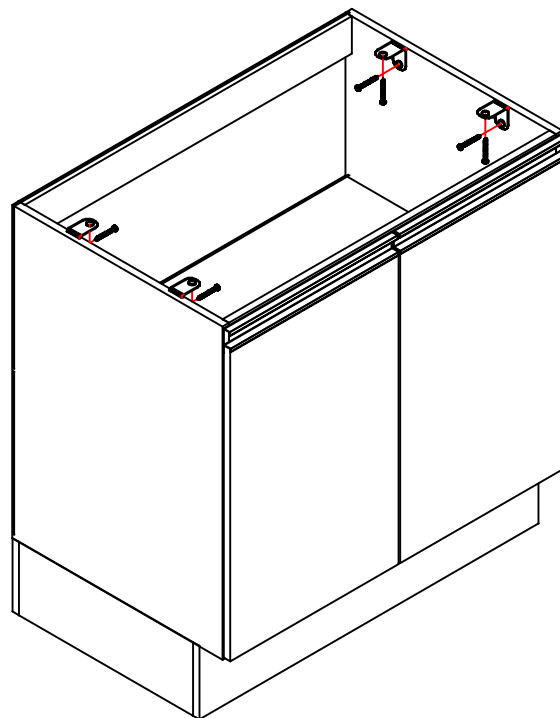

Rua da Emancipação, 2000 - Tupandi - RS

Fone: (51) 3635-8800

www.kappesberg.com.br

E607

"GARANTIA POR DEFEITO DE FABRICAÇÃO DE 3 MESES."

Os "L" de metal e os parafusos para fixar o tampo estão dentro do acessório do Balcão.

RELAÇÃO DE PEÇAS

01-TAMPO

02-SARRAFO DO TAMPO

"OBS: Para solicitar assistência técnica, utilize o código das peças indicada."