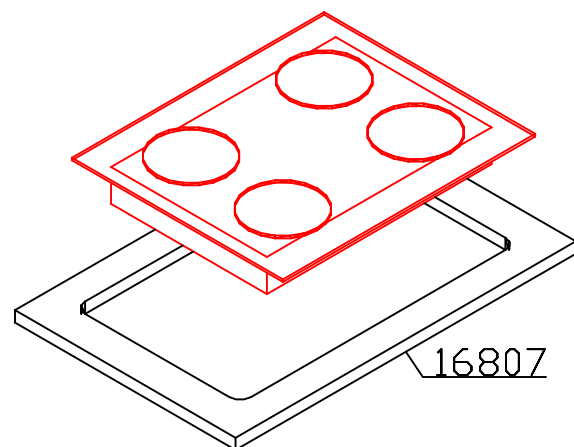

"GARANTIA POR DEFEITO DE FABRICAÇÃO DE 3 MESES."

Os "L" de metal e os parafusos para fixar o tampo estão dentro do acessório do Balcão. REF: S418

RELAÇÃO DE PEÇAS

16807-TAMPO

"OBS: Para solicitar assistência técnica, utilize o código das peças indicada."