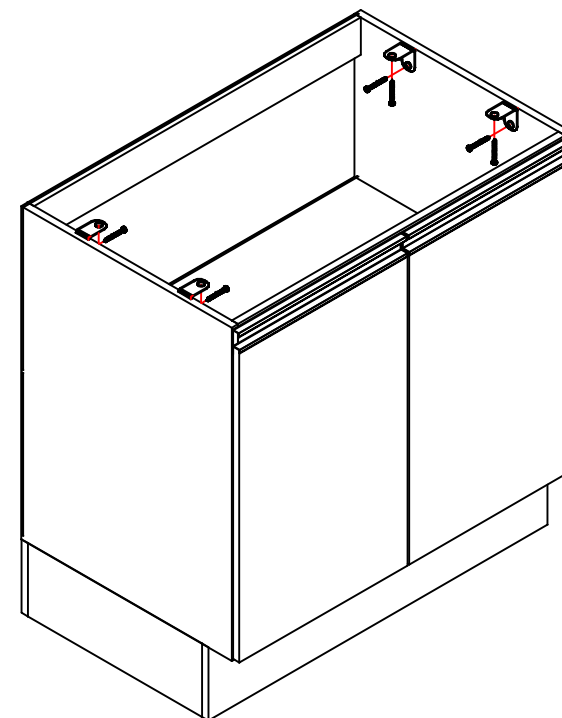

"GARANTIA POR DEFEITO DE FABRICAÇÃO DE 3 MESES."

Os "L" de metal e os parafusos para fixar o tampo estão dentro do acessório do Balcão. REF: S418

RELAÇÃO DE PEÇAS

16807-TAMPO

"OBS: Para solicitar assistência técnica, utilize o código das peças indicada."