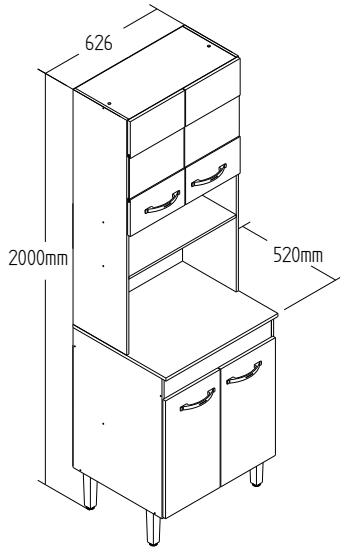

Ficha Técnica : 8037

Código EAN	Cores Disponíveis
7898918835851	8037.0001 - MODULO FORNO 0,63 M REF 8037 1 CX BRC/

Informações Técnicas :

Produto Pronto : 8037				
Altura :2000 mm	Largura : 626 mm	Profundidade : 520 mm	Cubagem : 0,08072 m ³	Peso : 31,70 KG
Total Volumes : 1	Clas. Fiscal : 94034000	Linha : MODULADA	Material : MDP 12 mm MDP 15 mm	

8037-V1

Altura : 1163 mm	Largura : 606 mm	Profundidade : 89 mm	Cubagem : 0,08072082 m ³	Peso : 31,70 KG
------------------	------------------	----------------------	-------------------------------------	-----------------

Informações adicionais :

Garantia : 3 meses	Acabamento : Pintura UV
Gavetas: (Não possui)	Portas : 4 Portas
Corrediça : (Não possui)	Dobradiça : Metálica caneco 26 mm.
Puxadores : Plásticos	Prateleiras : 2 prateleiras
	Dificuldade de montagem : Média