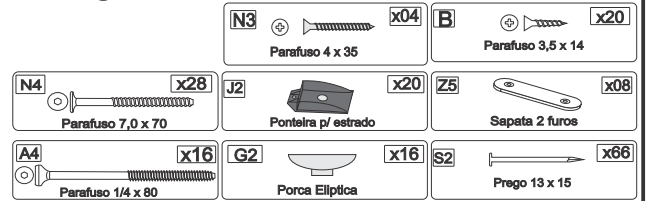

Recomendamos que a montagem seja feita por um montador profissional.

Controle de montagem

Nome da Loja: _____

Nome do cliente: _____

Nome do montador: _____

Produto: Beliche Vegas

Assista nosso vídeo de montagem aqui

Ferragens

Peças

Sequência	Código	Descrição	Quantidade	Dimensões mm			Material
				Largura	Compr.	Espessura	
1		Pê Maior	2	200	1440	25	MDF
2		Pê Menor	2	200	1290	25	MDF
3		Painel Maior	2	340	945	12	MDF
4		Painel Menor	2	120	945	12	MDF
5		Barra	4	1900	120	25	MDF
6		Escada	1	450	1070	12	MDF
7		Proteção	1	350	700	12	MDF
8		Travessão do estrado	10	50	900	25	Madeira
9		Ripa do estrado	10	70	1870	9	Madeira
10		Trava	1	200	1266	12	MDF