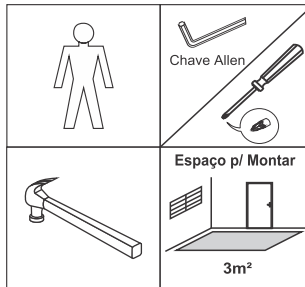

Recomendamos que a montagem seja feita por montador profissional.

AS ferramentas abaixo não são fornecidas com o produto.