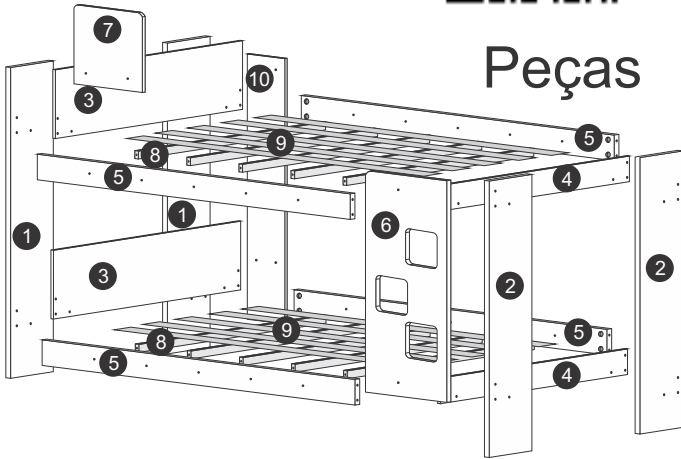

Recomendamos que a montagem seja feita por um montador profissional.

Controle de montagem

Nome da Loja: _____

Nome do cliente: _____

Nome do montador: _____

Produto: Beliche Vegas

Assista nosso vídeo de montagem aqui

Ferragens

Peças

Sequência	Código	Descrição	Quantidade	Dimensões mm			Material
				Largura	Compr.	Espessura	
1		Pê Maior	2	200	1440	25	MDF
2		Pê Menor	2	200	1290	25	MDF
3		Painel Maior	2	340	945	12	MDF
4		Painel Menor	2	120	945	12	MDF
5		Barra	4	1900	120	25	MDF
6		Escada	1	450	1070	12	MDF
7		Proteção	1	350	700	12	MDF
8		Travessão do estrado	10	50	900	25	Madeira
9		Ripa do estrado	10	70	1870	9	Madeira
10		Trava	1	200	1266	12	MDF