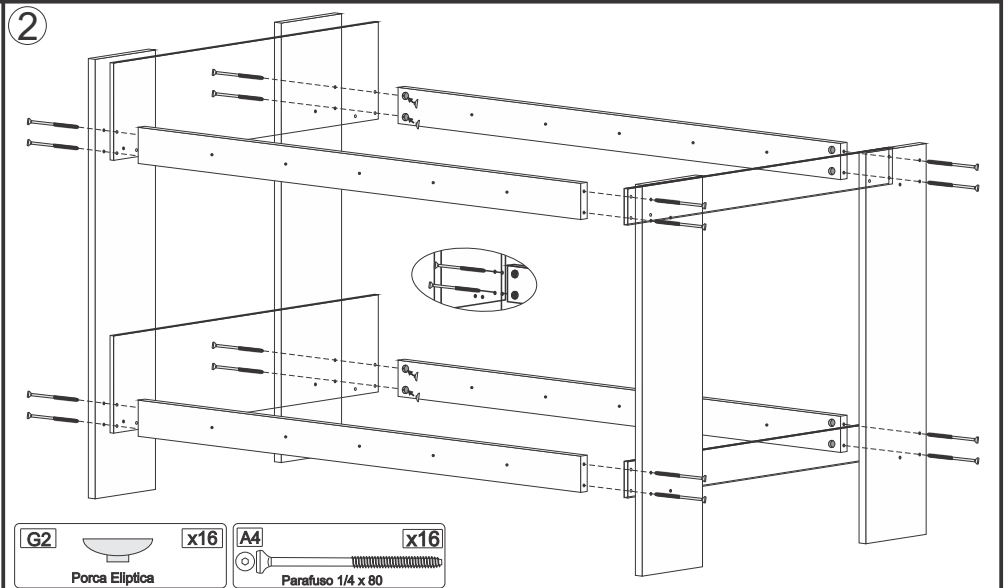

Ferragens

Peças

Sequência	Código	Descrição	Quantidade	Dimensões mm			Material
				Largura	Compr.	Espessura	
1		Pê Maior	2	200	1440	25	MDF
2		Pê Menor	2	200	1290	25	MDF
3		Painel Maior	2	340	945	12	MDF
4		Painel Menor	2	120	945	12	MDF
5		Barra	4	1900	120	25	MDF
6		Escada	1	450	1070	12	MDF
7		Proteção	1	350	700	12	MDF
8		Travessão do estrado	10	50	900	25	Madeira
9		Ripa do estrado	10	70	1870	9	Madeira
10		Trava	1	200	1266	12	MDF

1 Antes de iniciar a montagem fixar as sapatilhas na parte de baixo dos pés (lado sem acabamento).

3

ATENÇÃO: Utilizar os parafusos 7,0x70 **N4** para fixar a proteção e a escada juntando-os à Barra e o travessão do estrado.