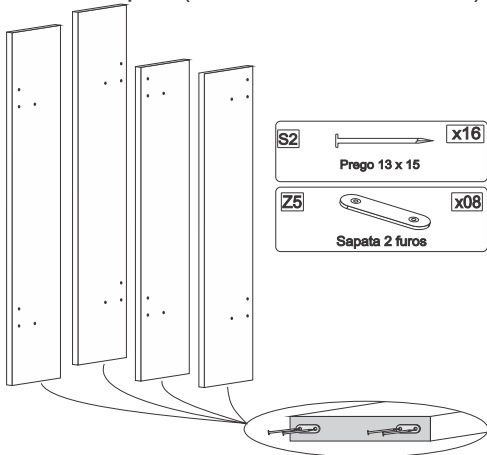

Ferragens

Peças

Sequência	Código	Descrição	Quantidade	Dimensões mm			Material
				Largura	Compr.	Espessura	
1		Pê Maior	2	200	1440	25	MDF
2		Pê Menor	2	200	1290	25	MDF
3		Painel Maior	2	340	945	12	MDF
4		Painel Menor	2	120	945	12	MDF
5		Barra	4	1900	120	25	MDF
6		Escada	1	450	1070	12	MDF
7		Proteção	1	350	700	12	MDF
8		Travessão do estrado	10	50	900	25	Madeira
9		Ripa do estrado	10	70	1870	9	Madeira
10		Trava	1	200	1266	12	MDF

1 Antes de iniciar a montagem fixar as sapatilhas na parte de baixo dos pés (lado sem acabamento).

3

ATENÇÃO: Utilizar os parafusos 7,0x70 **N4** para fixar a proteção e a escada juntando-os à Barra e o travessão do estrado.