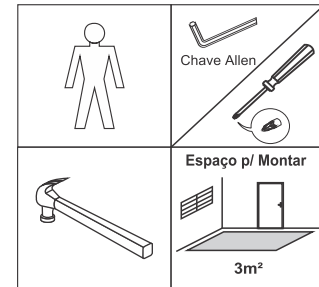

Recomendamos que a montagem seja feita por montador profissional.

AS ferramentas abaixo não são fornecidas com o produto.

Fixar a Frente as laterais utilizando as cantoneiras

Peças

Seqüência	Código	Descrição	Quantidade	Dimensões em milímetros			
				Largura	Comprimento	Espessura	Material
1		Frente	1	200	1880	15	MDF
2		Traseira	1	120	1850	15	MDF
3		Lateral	2	70	920	15	MDF
4		Travessão do estrado	4	50	890	25	Madeira
5		Ripa do estrado	5	60	1780	10	Madeira

Recomendamos que a montagem seja feita por montador profissional.

AS ferramentas abaixo não são fornecidas com o produto.

Fixar a Frente as laterais utilizando as cantoneiras

Peças

Seqüência	Código	Descrição	Quantidade	Dimensões em milímetros			
				Largura	Comprimento	Espessura	Material
1		Frente	1	200	1880	15	MDF
2		Traseira	1	120	1850	15	MDF
3		Lateral	2	70	920	15	MDF
4		Travessão do estrado	4	50	890	25	Madeira
5		Ripa do estrado	5	60	1780	10	Madeira