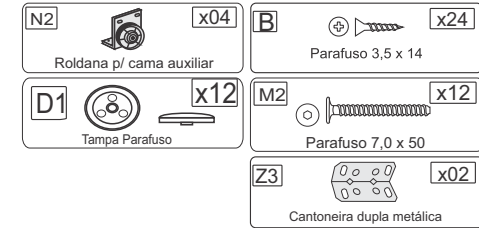

Fixar a Frente as laterais utilizando as cantoneiras