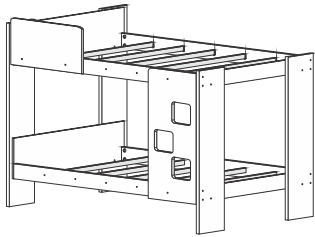

Recomendamos que a montagem seja feita por um montador profissional.

Controle de montagem

Nome da Loja: _____

Nome do cliente: _____

Nome do montador: _____

Produto: Beliche Vegas

Assista nosso vídeo de montagem aqui

Ferragens

Peças

Sequência	Código	Descrição	Quantidade	Dimensões mm			Material
				Largura	Compr.	Espessura	
1		Pê Maior	2	200	1440	25	MDF
2		Pê Menor	2	200	1290	25	MDF
3		Painel Maior	2	340	945	12	MDF
4		Painel Menor	2	120	945	12	MDF
5		Barra	4	1900	120	25	MDF
6		Escada	1	450	1070	12	MDF
7		Proteção	1	350	700	12	MDF
8		Travessão do estrado	10	50	900	25	Madeira
9		Ripa do estrado	10	70	1870	9	Madeira
10		Trava	1	200	1266	12	MDF