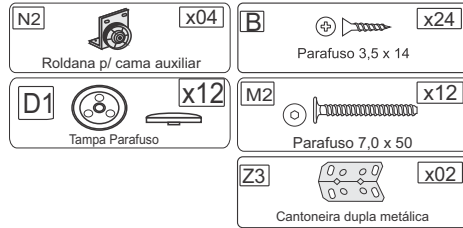

Fixar a Frente as laterais utilizando as cantoneiras

Peças

Seqüência	Código	Descrição	Quantidade	Dimensões em milímetros			
				Largura	Comprimento	Espessura	Material
1		Frente	1	200	1880	15	MDF
2		Traseira	1	120	1850	15	MDF
3		Lateral	2	70	920	15	MDF
4		Travessão do estrado	4	50	890	25	Madeira
5		Ripa do estrado	5	60	1780	10	Madeira

Recomendamos que a montagem seja feita por montador profissional.

AS ferramentas abaixo não são fornecidas com o produto.