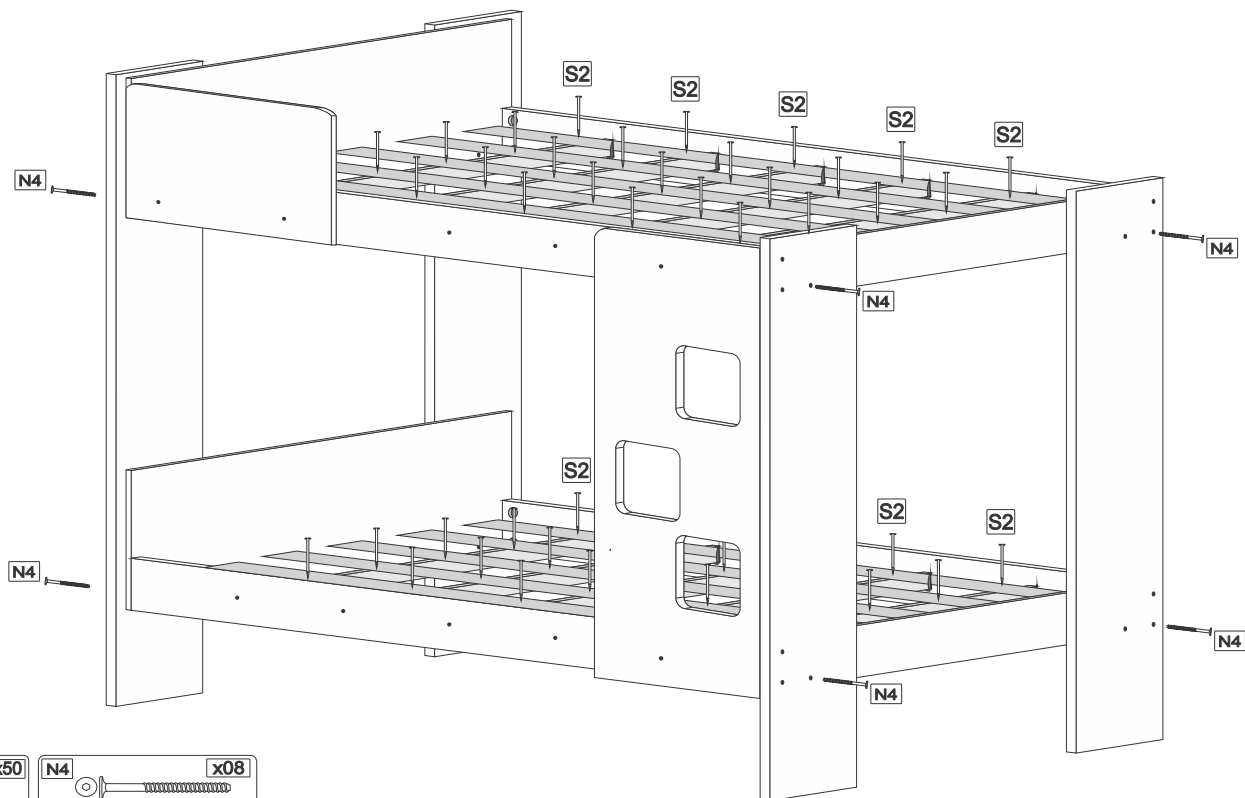

3

4

Certificado de Garantia TiGus Baby

Parabéns! Você acaba de adquirir um produto fabricado especialmente para pessoas que exigem qualidade. Este produto tem garantia de 06 (seis) meses, sendo 03 (três) meses referente ao código de defesa do consumidor e 03 (três) meses pela TiGus Baby, a partir da data da Nota fiscal emitida pela loja onde foi adquirido o produto. A garantia cobre defeitos de fabricação, vícios ocultos e degradação precoce das matérias primas e componentes empregados na produção. A garantia não cobre envio e retorno do produto a indústria.

Para evitar perda da garantia é necessário alguns cuidados:

1) Verifique o estado da embalagem do produto no momento da entrega. Se houver danos nas mesmas de forma que possa provocar danos às peças, comunique imediatamente a loja onde adquiriu o produto;
2) Esta garantia não cobre defeitos de montagem e mau uso. A TiGus Baby não se responsabiliza pela montagem e entrega ao consumidor.
3) Uso de ferramentas e reparos não autorizados pela TiGus Baby implicará na perda da garantia.
4) A exposição do produto a umidade, calor excessivo, produtos químicos e incidência direta a luz solar implicará na perda da garantia.
5) Este produto suporta até no máximo 90Kg.
6) Na limpeza utilizar pano limpo e levemente umedecidos. Pode-se utilizar lustra móveis. Não utilizar de forma alguma objetos ásperos e produtos a base de solventes como álcool, gasolina, acetona, etc.

OBS: A montagem do produto é de responsabilidade do consumidor ou loja, não se responsabilizando a TiGus por vícios e fatos decorrentes desta montagem.