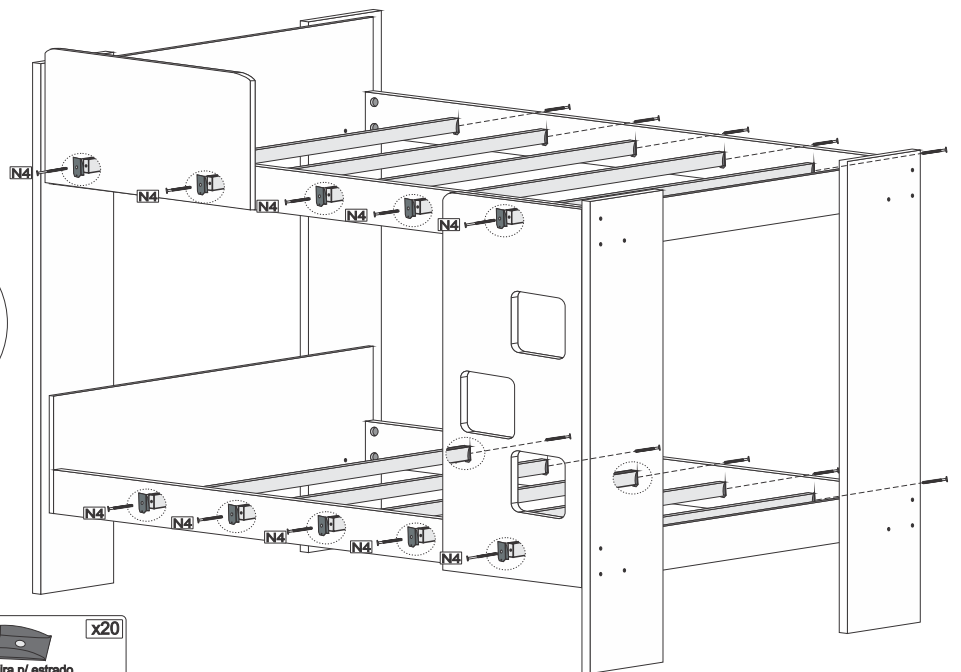

Ferragens

Peças

Sequência	Código	Descrição	Quantidade	Dimensões mm			Material
				Largura	Compr.	Espessura	
1		Pê Maior	2	200	1440	25	MDF
2		Pê Menor	2	200	1290	25	MDF
3		Painel Maior	2	340	945	12	MDF
4		Painel Menor	2	120	945	12	MDF
5		Barra	4	1900	120	25	MDF
6		Escada	1	450	1070	12	MDF
7		Proteção	1	350	700	12	MDF
8		Travessão do estrado	10	50	900	25	Madeira
9		Ripa do estrado	10	70	1870	9	Madeira
10		Trava	1	200	1266	12	MDF

1 Antes de iniciar a montagem fixar as sapatilhas na parte de baixo dos pés (lado sem acabamento).

3

ATENÇÃO: Utilizar os parafusos 7,0x70 **N4** para fixar a proteção e a escada juntando-os à Barra e o travessão do estrado.